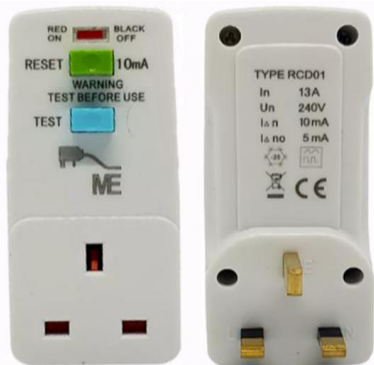

Junction Box Only
without Power Cable
Rm **375.00**
Per Units

Name : DB Junction Box
Specifications : 415V 3Phase 100 Amp
Input : Busbar 415V 100A
Output : Busbar 415V 100A
Dimensions : L410mm x W410mm x H600mm
Suitable : Indoor / Outdoor
Code : DBJB-01
STD : TB2-4*20210528#S01

Extend Rental : Add On 30% for next day event

MINI MCB BOARD - M1

Mini MCB Board 32A with
32A 5 Core Power Cable 100ft
Rm **500.00**
Per Units

Extend 32amp
5 Core Power Cable 100ft
Rm **125.00**
Per Units

Name : Mini MCB Board - M1
Specifications : 415V 3Phase 100 Amp
Input : 415V 32A
Output : 240V 16A - x4
Dimensions : L150mm x W215mm x H110mm
Suitable : Indoor
Code : MMCB-M1
STD : TB2-4*20210528#S01

Extend Rental : Add On 30% for next day event

RCD- 13A

RCD 13Amp
Rm **45.00**
Per Units

Name : RCD- 13A
Specifications : 240V 13A
Input : 240V 13A
Output : 240V 13A
Dimensions : L120mm x W55mm x D50mm
Suitable : Indoor
Code : RCD- T1
STD : TB2-10*20210528#S01