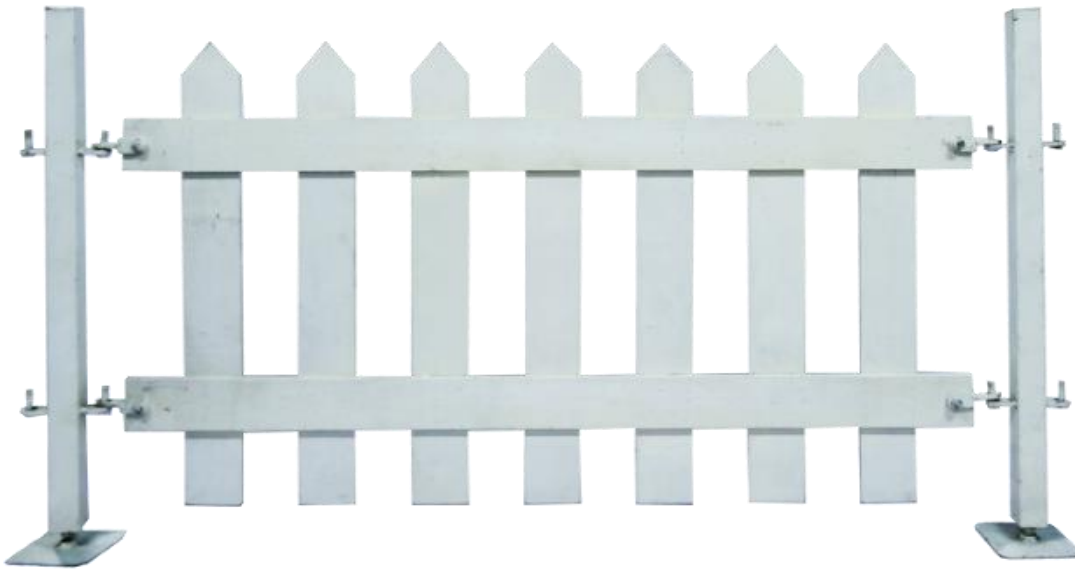

www.thebest.com.my | sales@thebest.com.my | H/P: 017-7334088 / 017-7374088 / 017-3732088 | Tel: 03-8962 2822 | Fax: 03-8962 2832

WhatsApp

Rm **102.50**
Per Units

Name : Garden Wooden Barricade White
Stock : 50 units
Colour : White