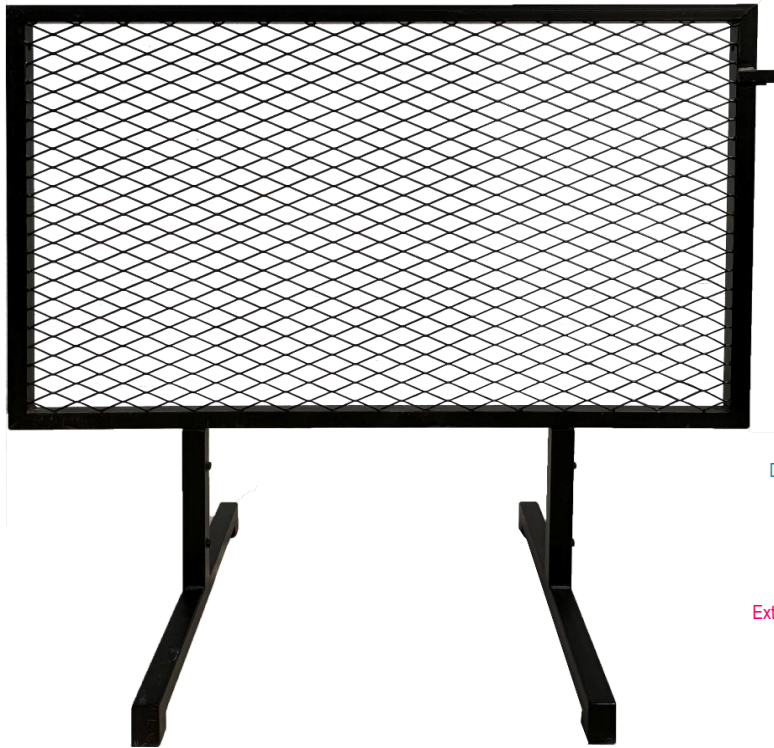

BARRICADE FARME 4FT X 3FT (NETTING DISPLAY FRAME)

BARRICADE FARME 4FT X

Rm **93.80**
Per Pcs

Name : Barricade Farme 4ft x 3ft
Stock : 121 units
Colour : Black
Material : Steel
Dimensions : L615 x W1220 x H1180 (mm)
Code :
STD : TB3-121*20241210#A72
Suitable : Indoor & Outdoor
Extend Rental : Add On 10% for next day event