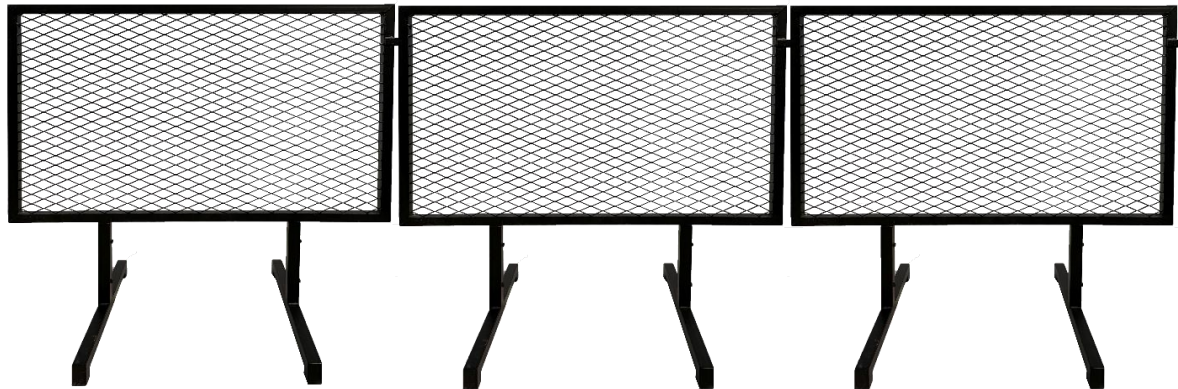

BARRICADE FARME 4FT X 3FT (NETTING DISPLAY FRAME)

BARRICADE FARME 4FT X

Rm **93.80**
Per Pcs

Name : Barricade Farme 4ft x 3ft
Stock : 121 units
Colour : Black
Material : Steel
Dimensions : L615 x W1220 x H1180 (mm)
Code :
STD : TB3-121*20241210#A72
Suitable : Indoor & Outdoor
Extend Rental : Add On 10% for next day event