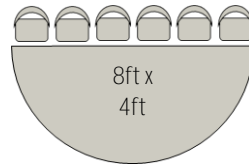

Banquet High Bar  
Half Moon 4'x 8'  
( Table Only )  
Rm **143.80** Per Units

Banquet High Bar  
Half Moon 4'x 8' with  
PQ Cloth + Skirting  
Rm **237.50** Per Units

Name : Banquet High Bar Table 8ft x 4ft Half Moon  
Color : Gray + Black Leg  
Material : Wooden Top + Metal Leg  
Stock : 10 units  
Dimensions : Half Moon L1215 x W24350 x H1158 (mm)  
Suitable : In / Outdoor  
Code : BRT-8FT-T1  
STD : TB1#10\*201204S01

Extend Rental : Top Up RM 10% for next day event

Banquet Half Moon Table 4ft x 8ft  
Straight Side Seat  
6 Seater Per Table

Banquet Half Moon Table 4ft x 8ft  
Round Side Seat  
9 Seater Per Table

**THE BEST STRUCTURE INDUSTRIAL SDN BHD** (802457-K)  
No.1, Jalan Suria Park 1, Suria Park Kawasan Perindustrian Kg. Baru Balakong, 43300 Seri Kembangan, Selangor Darul Ehsan, Malaysia  
www.thebest.com.my | sales@thebest.com.my | H/P: 017 737 4088 / 017-707 4088 / 017-377 4088 | Tel: 03-8962 2822 | Fax: 03-8962 2832