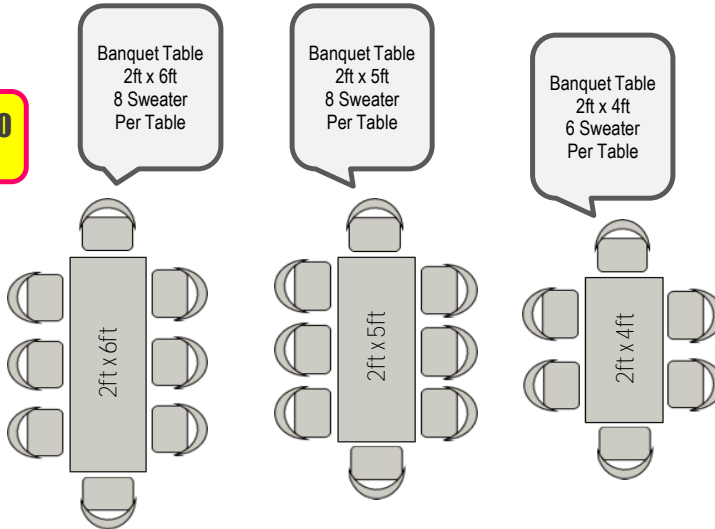

THE BEST STRUCTURE INDUSTRIAL SDN BHD (802457-K)

No.1, Jalan Suria Park 1, Suria Park Kawasan Perindustrian Kg. Baru Balakong, 43300 Seri Kembangan, Selangor Darul Ehsan, Malaysia
www.thebest.com.my | sales@thebest.com.my | H/P: 017 737 4088 / 017-707 4088 / 017-377 4088 | Tel: 03-8962 2822 | Fax: 03-8962 2832

WhatsApp

Copyright © 2021 By THE BEST STRUCTURE INDUSTRIAL SDN BHD & THE BEST RENTAL SERVICE All right reserved.
No part of this book may be reproduced or used in any manner without written permission of the copyright owner except for the use of quotations in a book review.
All photo in this catalogues is for illustration purpose only. All items or Prices shall be change without prior notice.