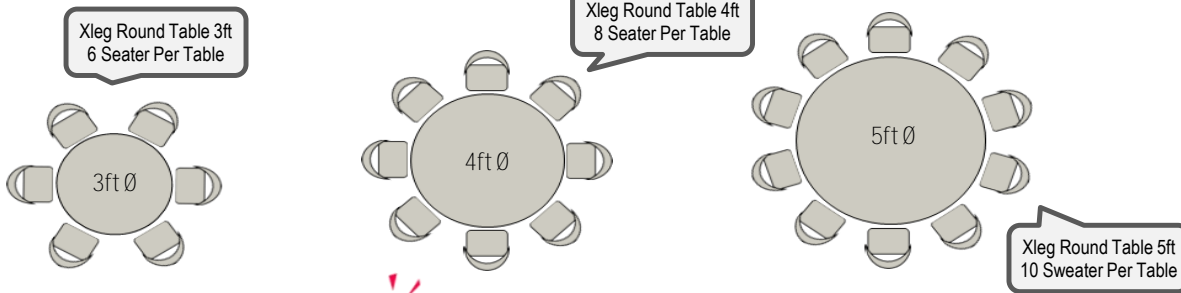

Table Only
Xleg Dining Round Table 3'
Rm **12.50**
Per Units

Table Only
Xleg Dining Round Table 4'
Rm **16.30**
Per Units

Table Only
Xleg Dining Round Table 5'
Rm **20.00**
Per Units

Name: Xleg Round Table 3ft	Stock : 80 Units	Code : WTTR-3FT-CH-T1	STD : TB1#80*170530C01	Color: Brown + Silver Leg
Name: Xleg Round Table 4ft	Stock : 100 Units	Code : WTTR-4FT-CH-T1	STD : TB1#300*170530C01	Material : Wooden Top + Metal Leg
Name: Xleg Round Table 5ft	Stock : 100 Units	Code : WTTR-5FT-CH-T1	STD : TB1#172*170530C01	Dimensions Top : Ø 3' / Ø 4' / Ø 5'
				Dimensions of High: H 18"
				Suitable : In / Outdoor

Extend Rental : Top Up RM 10% for next day event