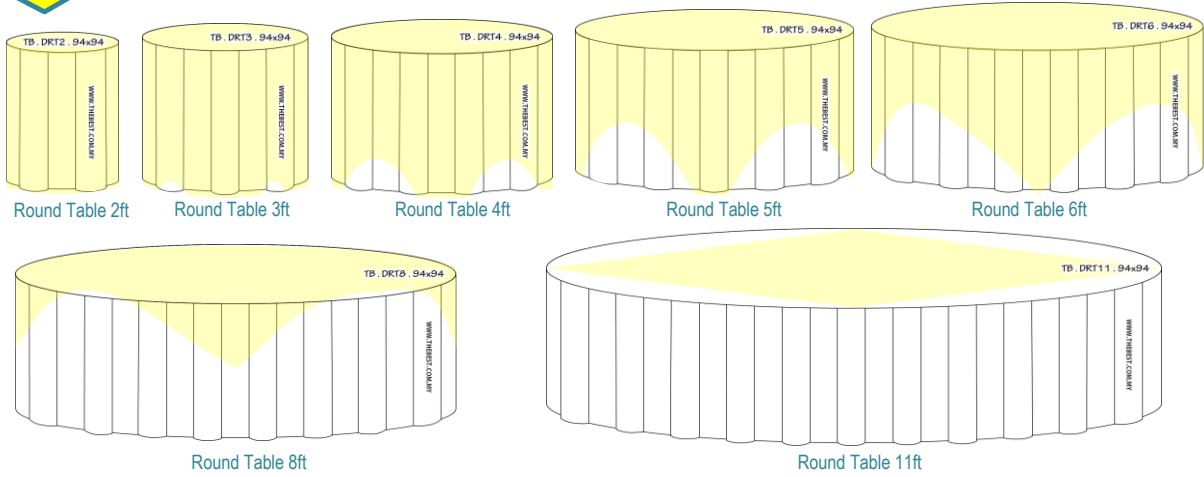

Dining Table 30" H