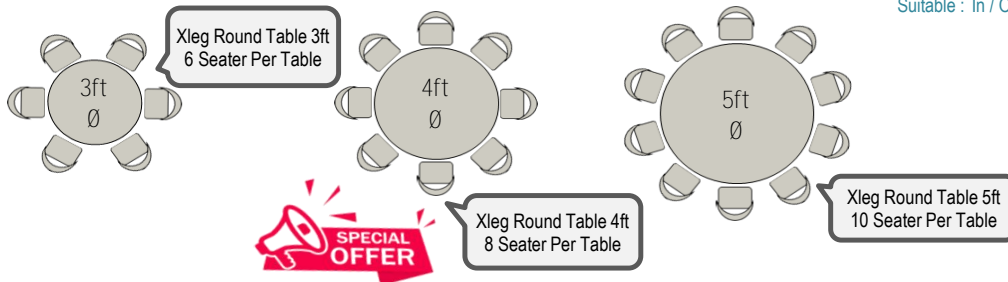

**Table Only**  
Xleg Dining Round Table 4'  
Rm **16.30**  
Per Units

**Table Only**  
Xleg Dining Round Table 5'  
Rm **20.00**  
Per Units

Name: Xleg Round Table 3ft	Stock : 831 Units	Code : WTTR-3FT-CH-T1	STD : TB1#80*170530C01	Color: Brown + Silver Leg
Name: Xleg Round Table 4ft	Stock : 300 Units	Code : WTTR-4FT-CH-T1	STD : TB1#300*170530C01	Material : Wooden Top + Metal Leg
Name: Xleg Round Table 5ft	Stock : 119 Units	Code : WTTR-5FT-CH-T1	STD : TB1#172*170530C01	Dimensions Top : Ø 3' / Ø 4' / Ø 5'

Extend Rental : Top Up RM 10% for next day event

Dimensions of High: H 30.5"

Suitable : In / Outdoor

<p><b>Table With Cloth</b></p> <p>Xleg Dining Round Table 3' Rm <b>25.00</b> Per Units</p> <p>Xleg Dining Round Table 4' Rm <b>28.80</b> Per Units</p> <p>Xleg Dining Round Table 5' Rm <b>32.50</b> Per Units</p>	<p><b>Table With Cloth + Skirting</b></p> <p>Xleg Dining Round Table 3' Rm <b>50.00</b> Per Units</p> <p>Xleg Dining Round Table 4' Rm <b>56.30</b> Per Units</p> <p>Xleg Dining Round Table 5' Rm <b>62.50</b> Per Units</p>	<p><b>Table With Cloth + Skirting</b></p> <p>Xleg Dining Round Table 3' Rm <b>84.40</b> Per Units</p> <p>Xleg Dining Round Table 4' Rm <b>88.20</b> Per Units</p> <p>Xleg Dining Round Table 5' Rm <b>110.70</b> Per Units</p>	<p><b>Table With Full Layer Cloth</b></p> <p>Xleg Dining Round Table 5' Rm <b>62.50</b> Per Units</p>
--	---	--	---