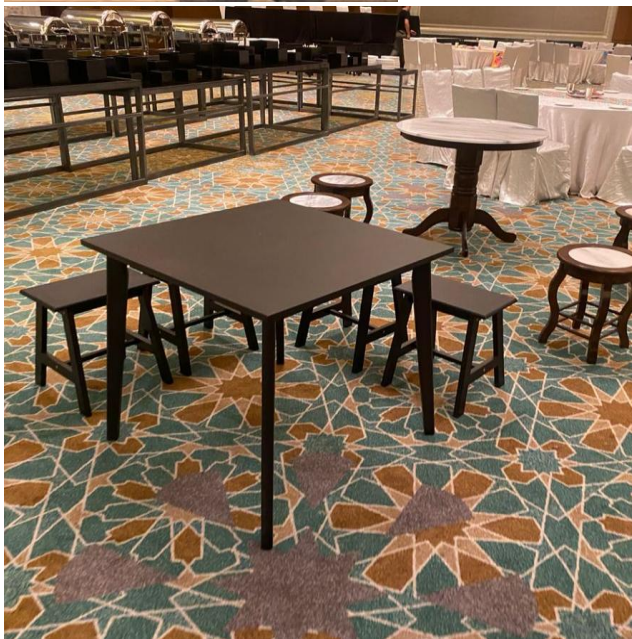

Rm 250.00  
Per Units

Table Name : Wooden Square Kopitiam Table  
Color : Dark Brown      Stock : 12 Units  
Table Dimensions : L770 x W770 x H740 (mm)  
Material : Wood  
Suitable : Indoor  
Chair Code :  
    STD : TB1#48\*20240919\*A72  
Table Code :  
    STD : TB1#12\*20240924\*A72  
Extend Rental : Top Up RM 10% for next day event