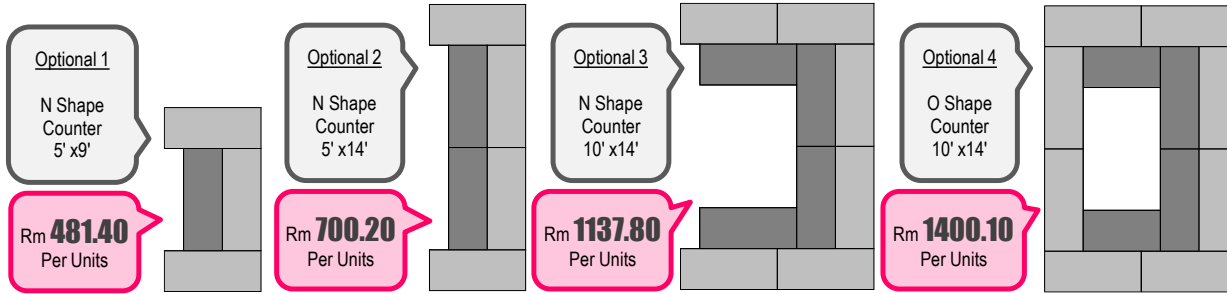

Name : High Bar Banquet Table 2' x 5' with Cloth + Skirting

Code :

Name : Banquet Table 2' x 5' with Cloth + Skirting

Code :

THE BEST STRUCTURE INDUSTRIAL SDN BHD (802457-K)

No.1, Jalan Suria Park 1, Suria Park Kawasan Perindustrian Kg. Baru Balakong, 43300 Seri Kembangan, Selangor Darul Ehsan, Mal aysia
www.thebest.com.my | sales@thebest.com.my | H/P: 017-737 4088 / 017-707 4088 / 017-377 4088 | Tel: 03-3216 1331