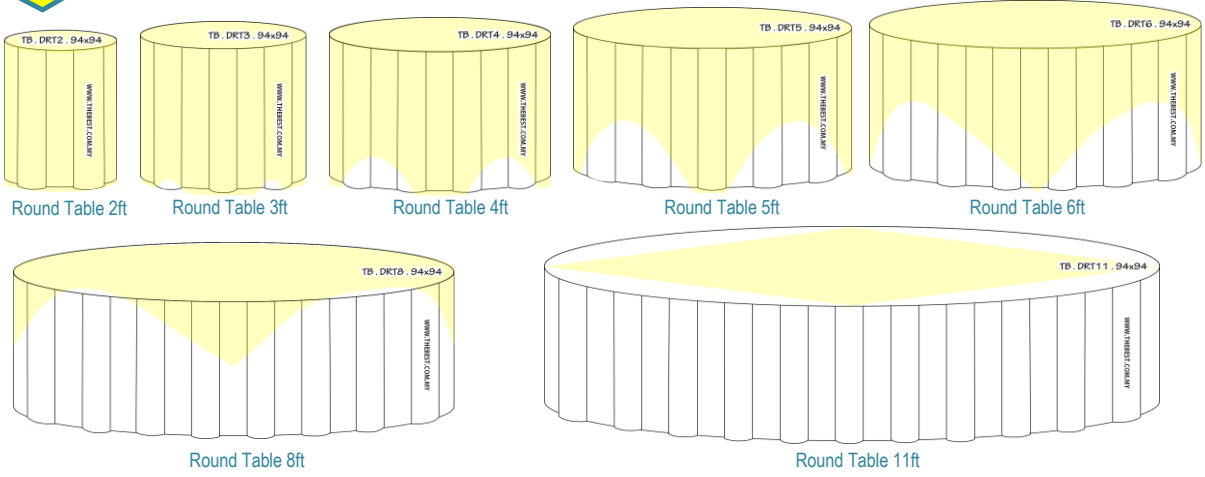

Dining Table 30" H