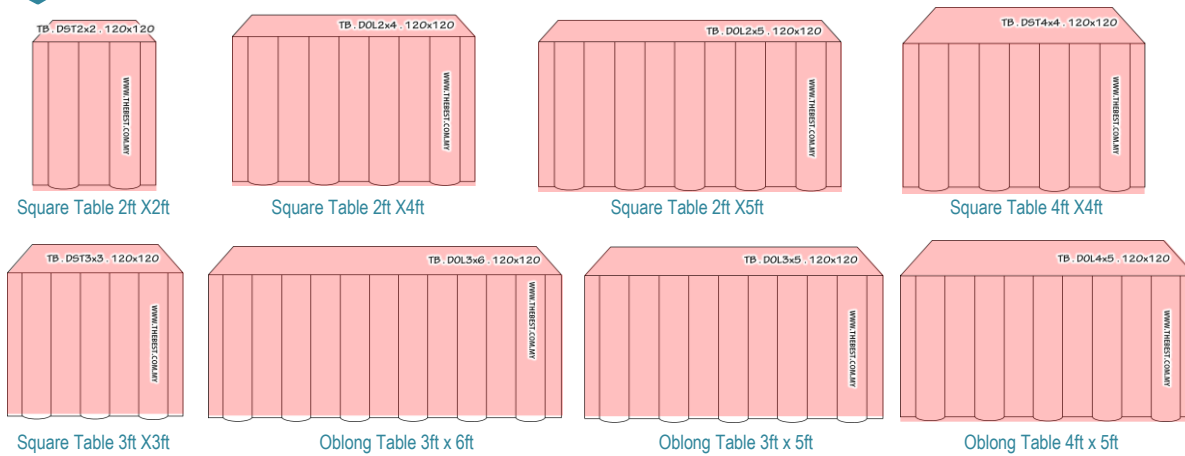

TABLE CLOTH 120" X 120" FOR SQUARE TABLE - CHECK LIST

[Index](#)

Table Cloth 120" x 120" for Square Table - Check List

Low Table 18" H

Dining Table 30" H

High Table 44" H

THE BEST STRUCTURE INDUSTRIAL SDN BHD (802457-K)