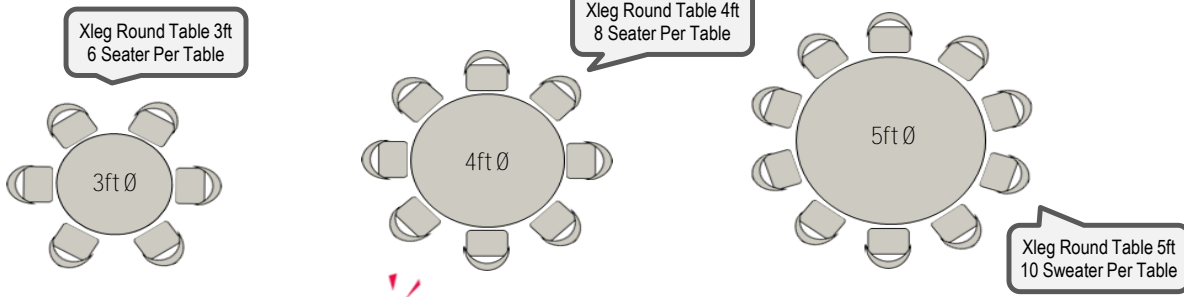

WhatsApp

Table Only
Xleg Dining Round Table 3'
Rm **12.50**
Per Units

Table Only
Xleg Dining Round Table 4'
Rm **16.30**
Per Units

Table Only
Xleg Dining Round Table 5'
Rm **20.00**
Per Units

Name: Xleg Round Table 3ft	Stock : 80 Units	Code : WTTR-3FT-CH-T1	STD : TB1#80*170530C01	Color: Brown + Silver Leg
Name: Xleg Round Table 4ft	Stock : 100 Units	Code : WTTR-4FT-CH-T1	STD : TB1#300*170530C01	Material : Wooden Top + Metal Leg
Name: Xleg Round Table 5ft	Stock : 100 Units	Code : WTTR-5FT-CH-T1	STD : TB1#172*170530C01	Dimensions Top : Ø 3' / Ø 4' / Ø 5'

Dimensions of High: H 18"
Suitable : In / Outdoor

Extend Rental : Top Up RM 10% for next day event

SPECIAL OFFER

Xleg Low Round Table 3' Rm 25.00 Per Units	Xleg Low Round Table 3' Rm 50.00 Per Units	Xleg Low Round Table 3' Rm 84.40 Per Units	Xleg Low Round Table 3' Rm 55.00 Per Units
Xleg Low Round Table 4' Rm 28.80 Per Units	Xleg Low Round Table 4' Rm 56.30 Per Units	Xleg Low Round Table 4' Rm 88.20 Per Units	Xleg Low Round Table 4' Rm 58.80 Per Units
Xleg Low Round Table 5' Rm 32.50 Per Units	Xleg Low Round Table 5' Rm 62.50 Per Units	Xleg Low Round Table 5' Rm 110.70 Per Units	Xleg Low Round Table 5' Rm 62.50 Per Units