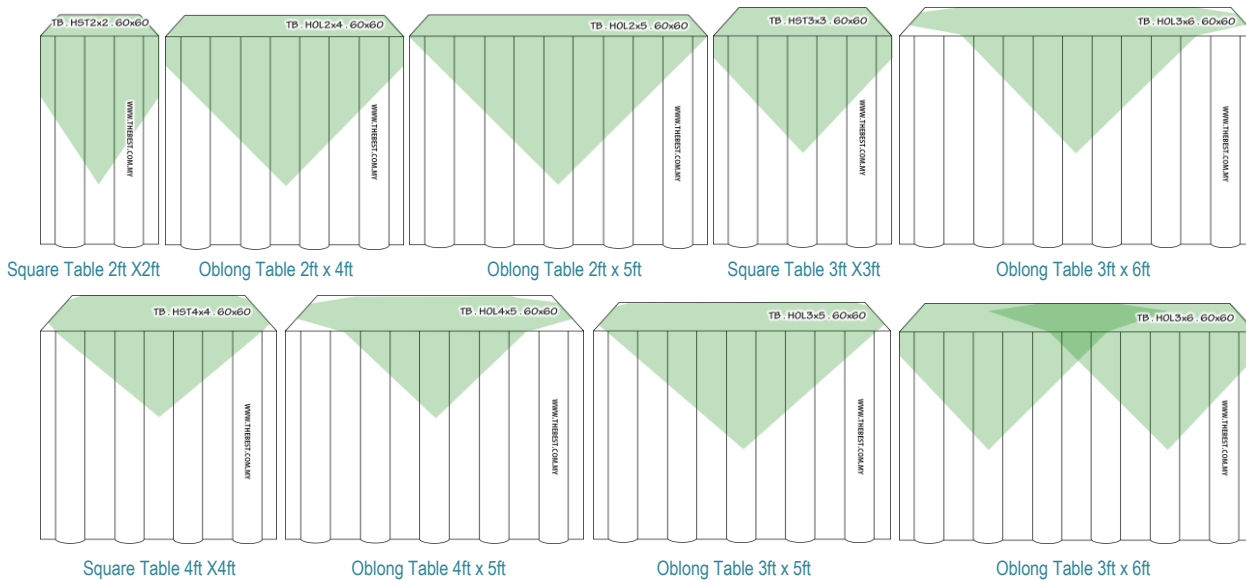

TABLE CLOTH 60" X 60" FOR SQUARE TABLE 1 - CHECK LIST

[Index](#)

Table Cloth 60" x 60" for Square Table 1 - Check List

Low Table 18" H

Dining Table 30" H

High Table 44" H

THE BEST STRUCTURE INDUSTRIAL SDN BHD (802457-K)