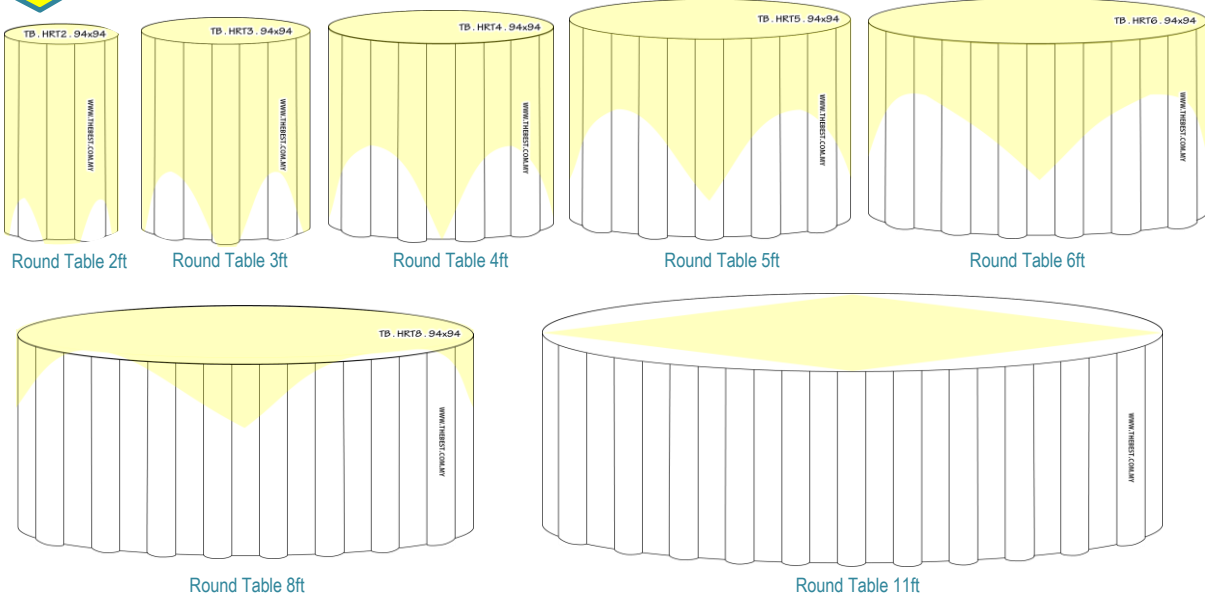

TABLE CLOTH 84" X 84" FOR ROUND TABLE - CHECK LIST

Low Table 18" H

Dining Table 30" H

High Table 44" H

THE BEST STRUCTURE INDUSTRIAL SDN BHD (802457-K)

No.1, Jalan Suria Park 1, Suria Park Kawasan Perindustrian Kg. Baru Balakong, 43300 Seri Kembangan, Selangor Darul Ehsan, Malaysia
www.thebest.com.my | sales@thebest.com.my | H/P: 017-737 4088 / 017-707 4088 / 017-377 4088 | Tel: 03-3216 1331