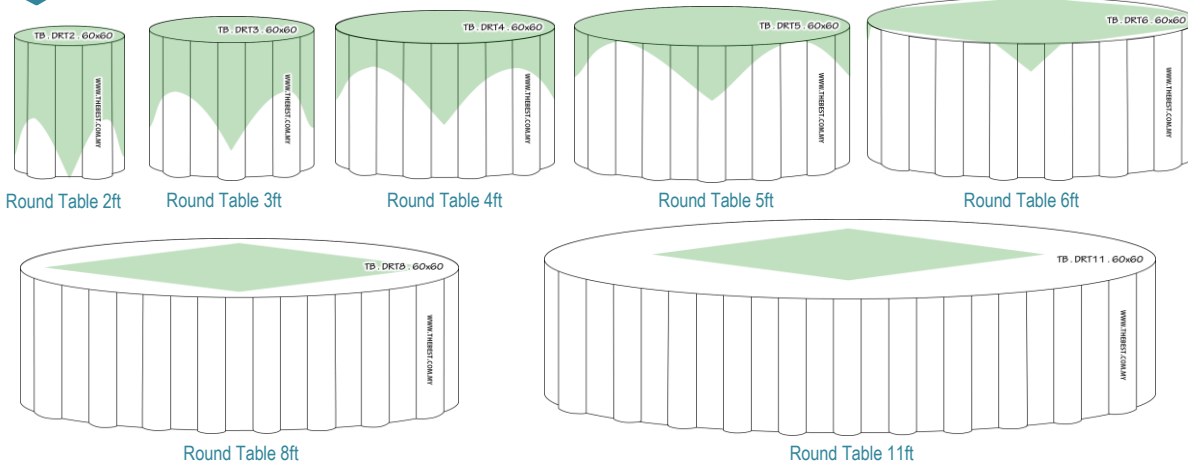

TABLE CLOTH 60" X 60" FOR ROUND TABLE - CHECK LIST

[Index](#)

Table Cloth 60" x 60" for Round Table - Check List

Low Table 18" H

Dining Table 30" H

High Table 44" H

THE BEST STRUCTURE INDUSTRIAL SDN BHD (802457-K)