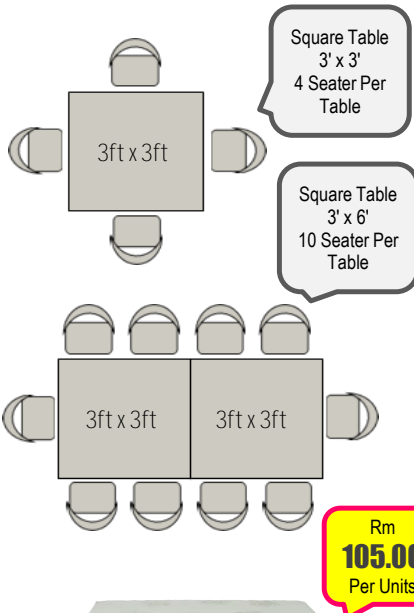

Square Table
3' x 3'
4 Seater Per
Table

Square Table
3' x 6'
10 Seater Per
Table

Rm 105.00
Per Units