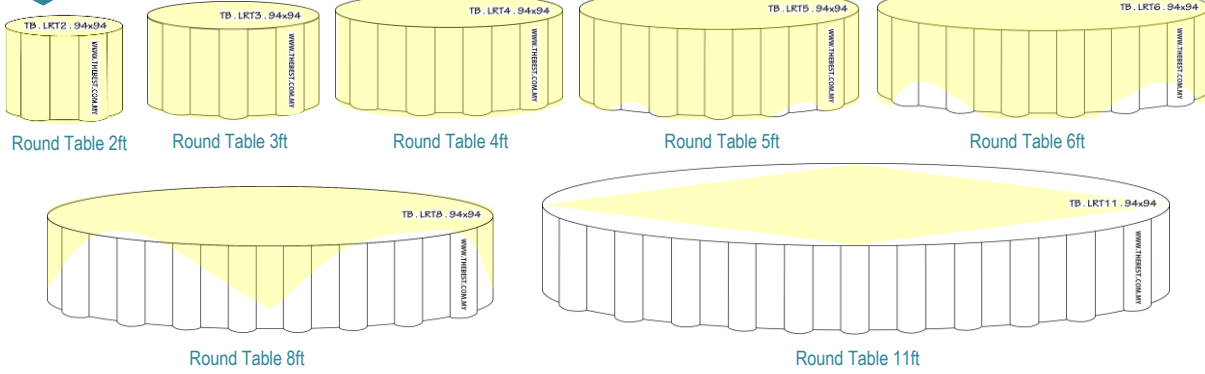

TABLE CLOTH 84" X 84" FOR ROUND TABLE - CHECK LIST

Low Table 18" H