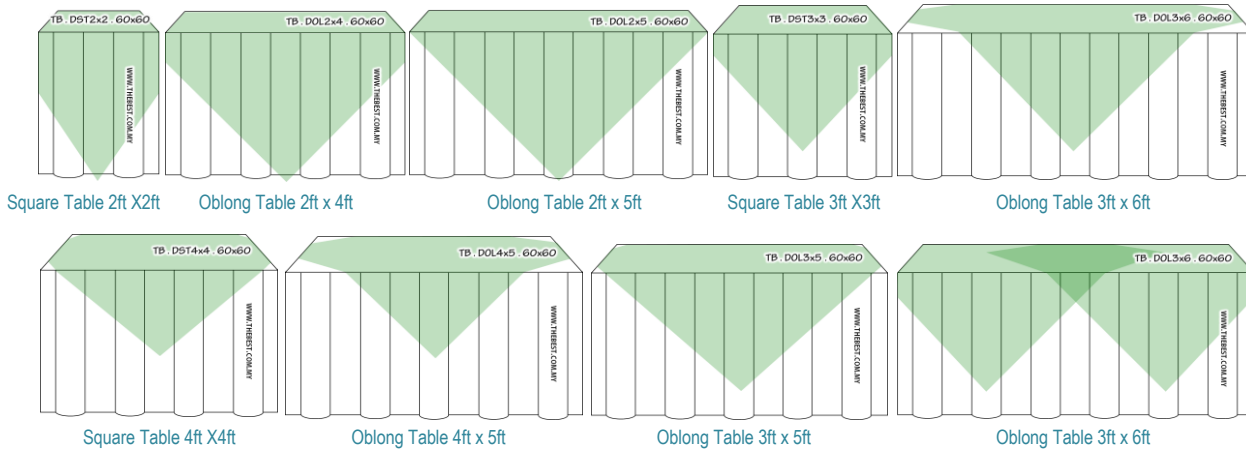

TABLE CLOTH 60" X 60" FOR SQUARE TABLE 1 - CHECK LIST

[Index](#)

Table Cloth 60" x 60" for Square Table 1 - Check List

Low Table 18" H

Dining Table 30" H

High Table 44" H

THE BEST STRUCTURE INDUSTRIAL SDN BHD (802457-K)