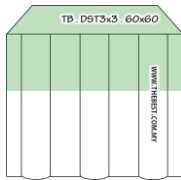

Square Table 3ft X3ft