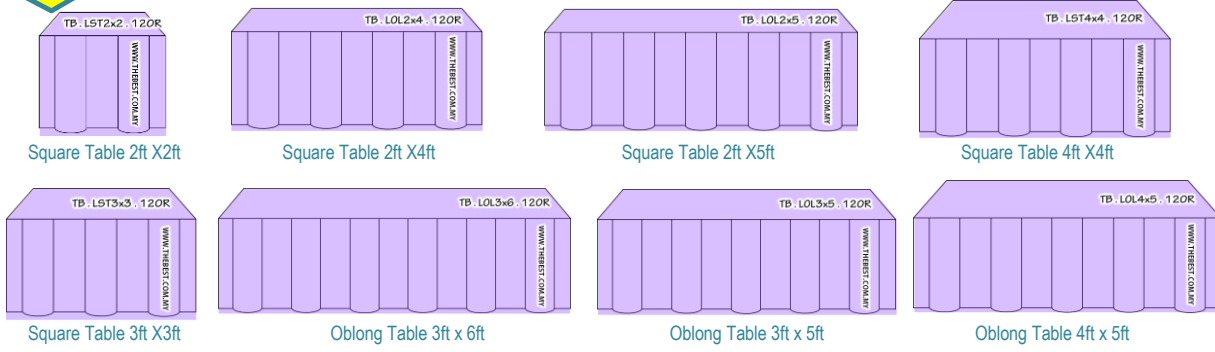

TABLE CLOTH ROUND 120" FOR SQUARE TABLE - CHECK LIST

Low Table 18" H