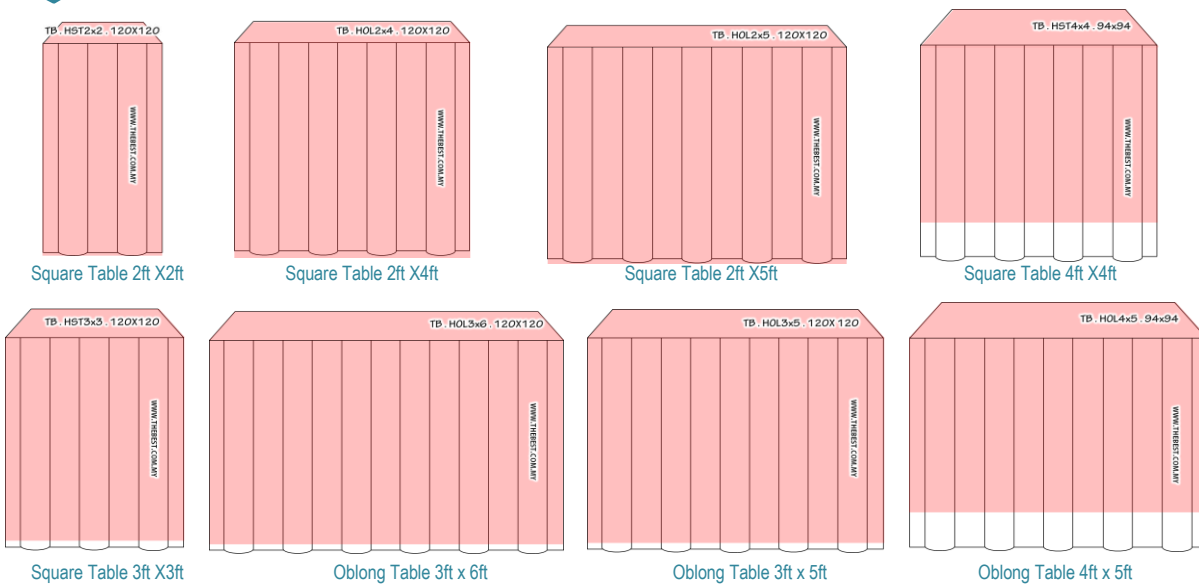

TABLE CLOTH 120" X 120" FOR SQUARE TABLE - CHECK LIST

[Index](#)

Table Cloth 120" x 120" for Square Table - Check List

Low Table 18" H

Dining Table 30" H

High Table 44" H

THE BEST STRUCTURE INDUSTRIAL SDN BHD (802457-K)