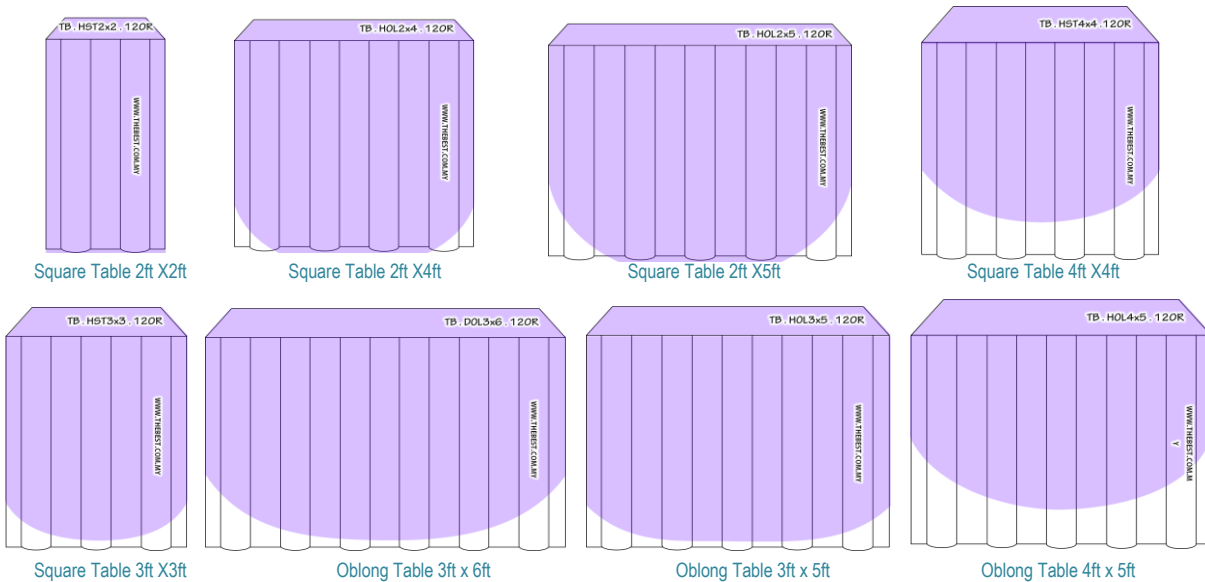

TABLE CLOTH ROUND 120" FOR SQUARE TABLE - CHECK LIST

Low Table 18" H

Dining Table 30" H

High Table 44" H

THE BEST STRUCTURE INDUSTRIAL SDN BHD (802457-K)

No.1, Jalan Suria Park 1, Suria Park Kawasan Perindustrian Kg. Baru Balakong, 43300 Seri Kembangan, Selangor Darul Ehsan, Malaysia
www.thebest.com.my | sales@thebest.com.my | H/P: 017-737 4088 / 017-707 4088 / 017-377 4088 | Tel: 03-3216 1331