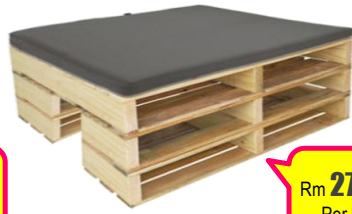

WOODEN PALLET 45" X 48" + 16" (SMOOTH)

INDEX

Wooden Pallet 45" x 48" + 16" (Smooth)

Rm **200.00**
Per Units

Rm **278.80**
Per Units

Rm **575.00**
Per Units

Name : Wooden Pallet 45"x 48"+16" x 3 level

Stock : 50 Units