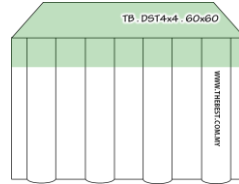

Square Table 4ft X4ft