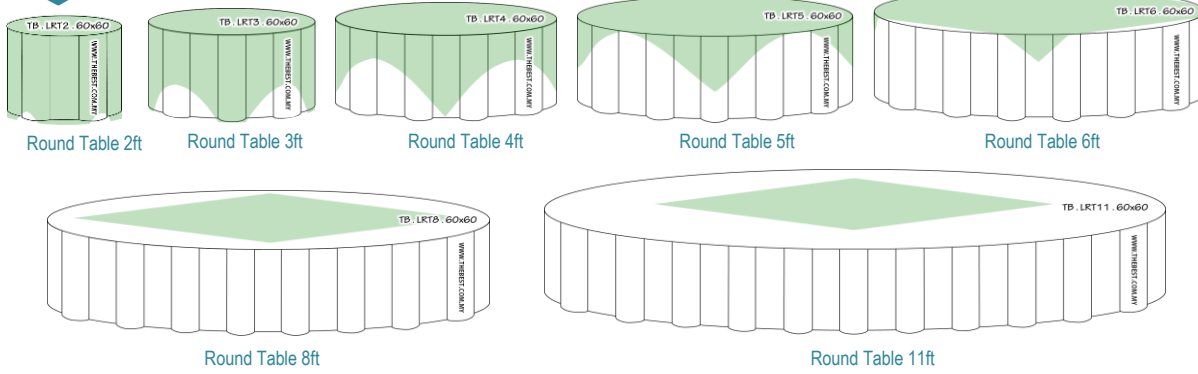

TABLE CLOTH 60" X 60" FOR ROUND TABLE - CHECK LIST

[Index](#)

Table Cloth 60" x 60" for Round Table - Check List

Low Table 18" H

Dining Table 30" H

High Table 44" H

THE BEST STRUCTURE INDUSTRIAL SDN BHD (802457-K)