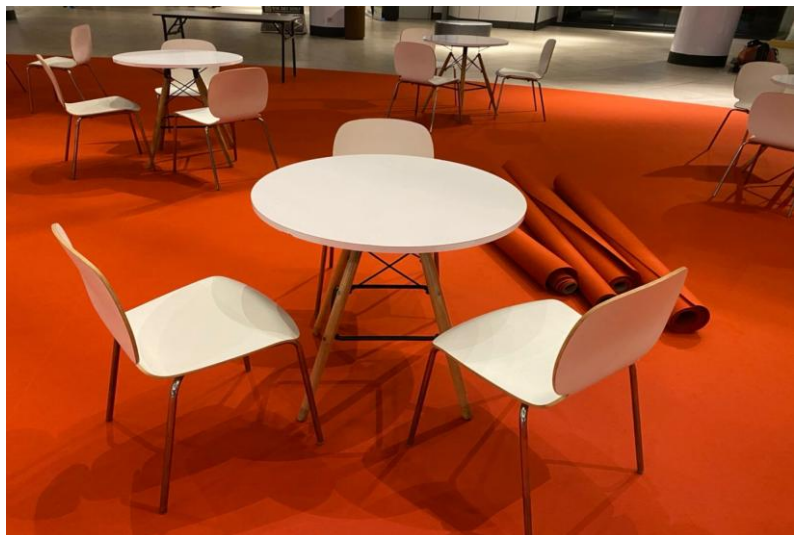

STD : TB3-#30 *201211S01
STD : TB3-#35 *201211S01
STD : TB3-#100 *201211S01
STD : TB3-#212 *201211S01

Suitable : In / Outdoor
Dimensions : Ø790 x H680 (mm)

Extend Rental : Top Up RM 10% for next day event