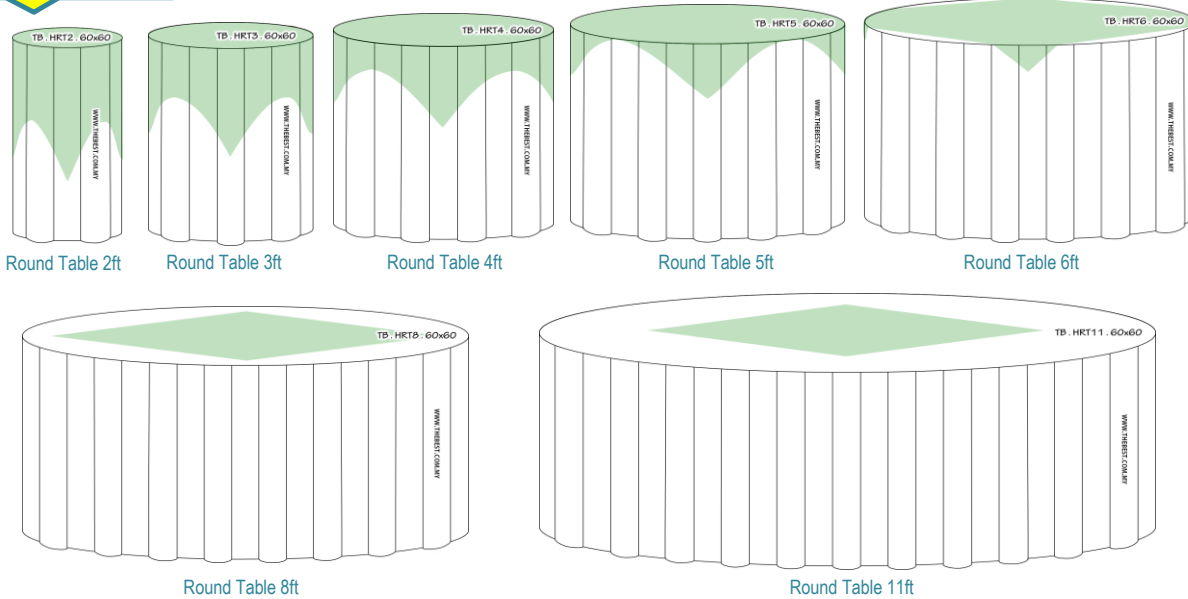

TABLE CLOTH 60" X 60" FOR ROUND TABLE - CHECK LIST

[Index](#)

Table Cloth 60" x 60" for Round Table - Check List

Low Table 18" H

Dining Table 30" H

High Table 44" H

THE BEST STRUCTURE INDUSTRIAL SDN BHD (802457-K)