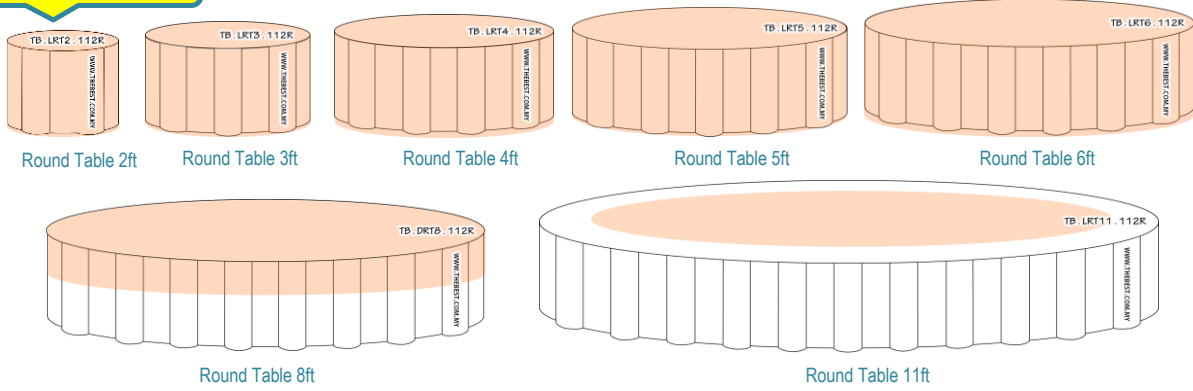

TABLE CLOTH ROUND 112" FOR ROUND TABLE - CHECK LIST

Low Table 18" H