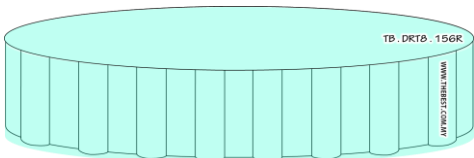

TABLE CLOTH ROUND 156" FOR ROUND TABLE - CHECK LIST

[Index](#)

Table Cloth Round 156" for Round Table - Check List

Low Table 18" H

Round Table 5ft

Round Table 6ft

Round Table 8ft

Round Table 11ft