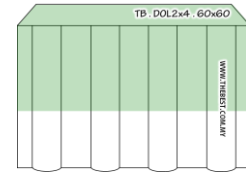

Square Table 2ft X4ft