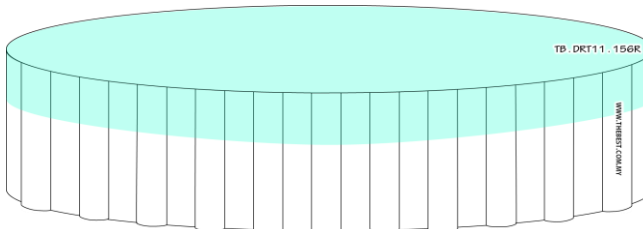

Round Table 11ft

High Table 44" H