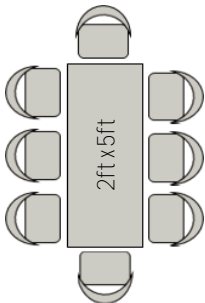

Banquet Table
2ft x 5ft
8 Sweater
Per Table