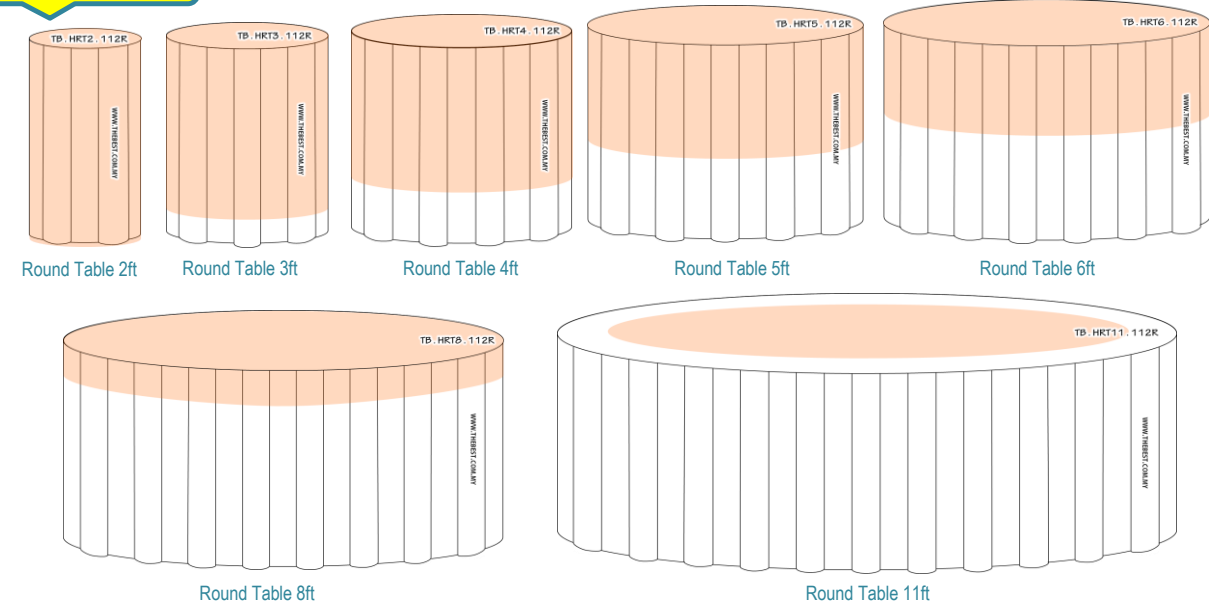

TABLE CLOTH ROUND 112" FOR ROUND TABLE - CHECK LIST

Low Table 18" H

Dining Table 30" H

High Table 44" H

THE BEST STRUCTURE INDUSTRIAL SDN BHD (802457-K)
 No.1, Jalan Suria Park 1, Suria Park Kawasan Perindustrian Kg. Baru Balakong, 43300 Seri Kembangan, Selangor Darul Ehsan, Malaysia
www.thebest.com.my | sales@thebest.com.my | H/P: 017-737 4088 / 017-707 4088 / 017-377 4088 | Tel: 03-3216 1331