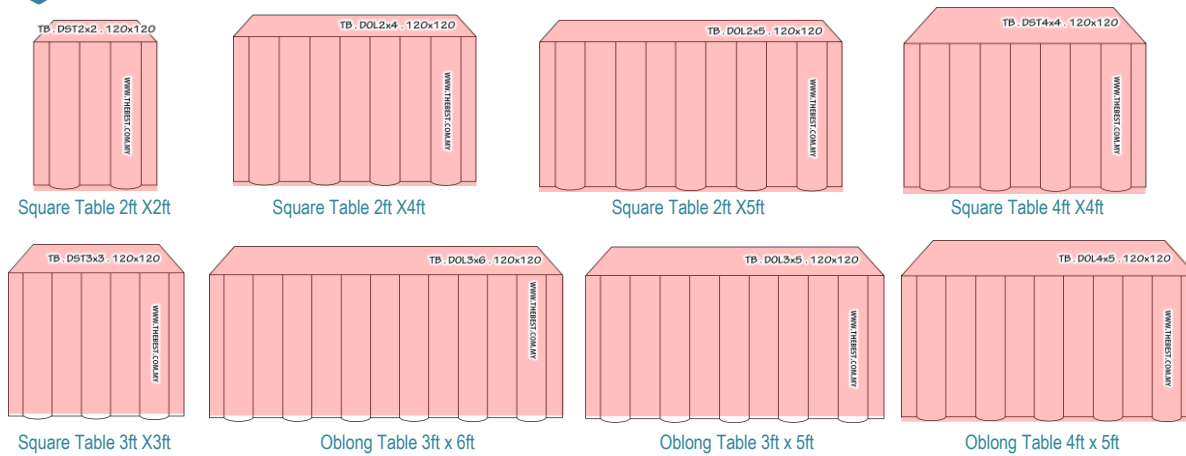

TABLE CLOTH 120" X 120" FOR SQUARE TABLE - CHECK LIST

[Index](#)

Table Cloth 120" x 120" for Square Table - Check List

Low Table 18" H

Dining Table 30" H

High Table 44" H

THE BEST STRUCTURE INDUSTRIAL SDN BHD (802457-K)