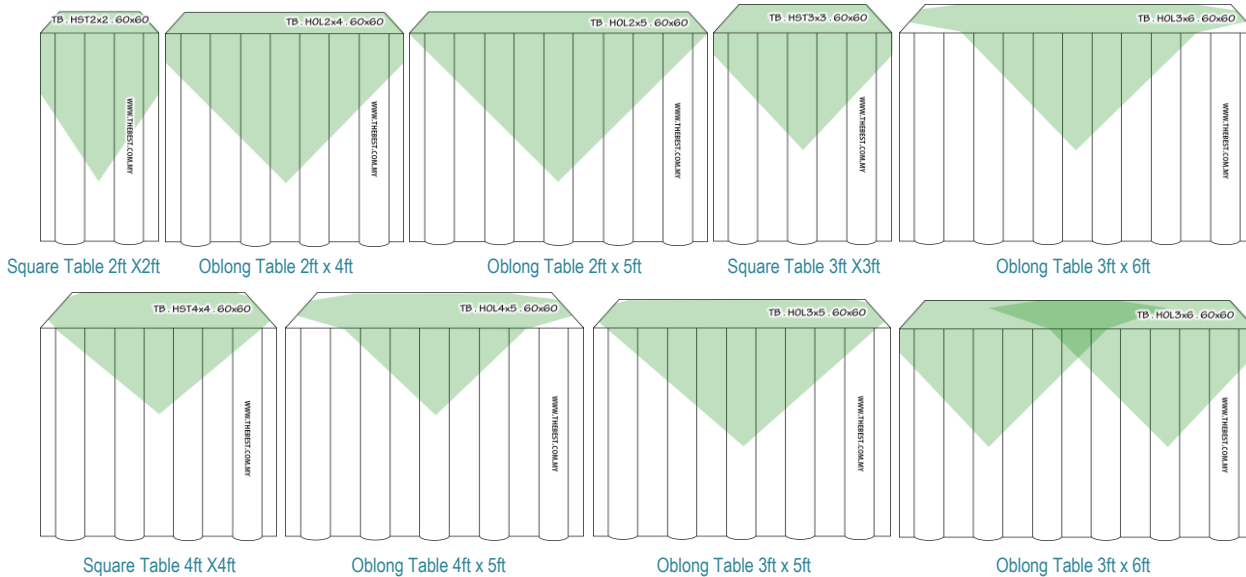

TABLE CLOTH 60" X 60" FOR SQUARE TABLE 1 - CHECK LIST

[Index](#)

Table Cloth 60" x 60" for Square Table 1 - Check List

Low Table 18" H

Dining Table 30" H

High Table 44" H

THE BEST STRUCTURE INDUSTRIAL SDN BHD (802457-K)