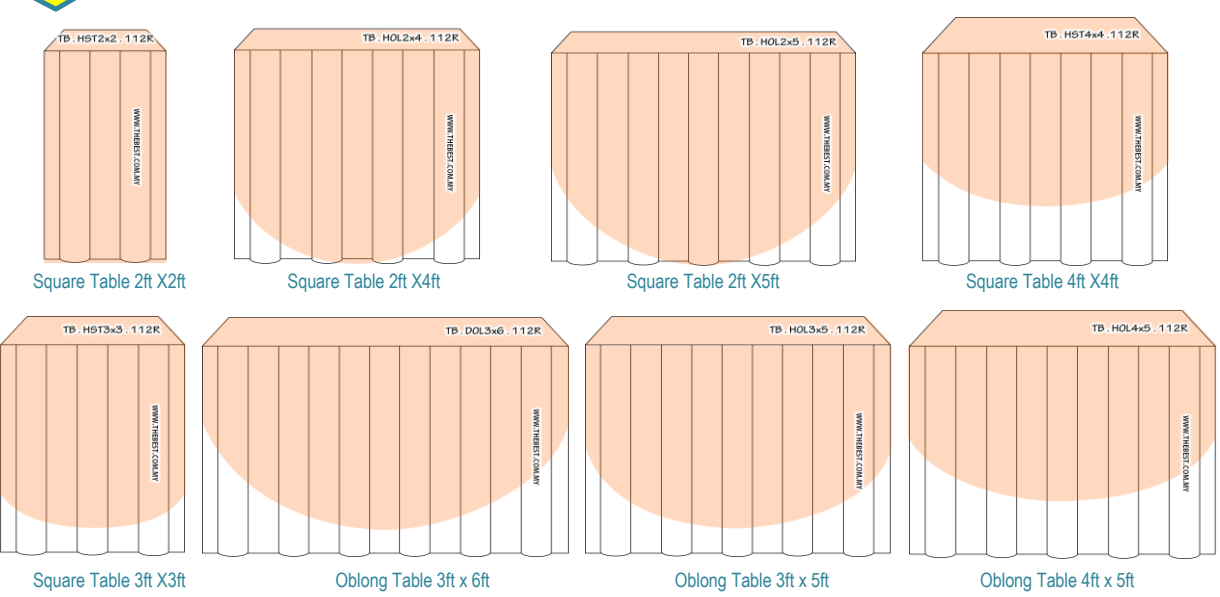

TABLE CLOTH ROUND 112" FOR SQUARE TABLE - CHECK LIST

Low Table 18" H

Dining Table 30" H

High Table 44" H

THE BEST STRUCTURE INDUSTRIAL SDN BHD (802457-K)

No.1, Jalan Suria Park 1, Suria Park Kawasan Perindustrian Kg. Baru Balakong, 43300 Seri Kembangan, Selangor Darul Ehsan, Malaysia
www.thebest.com.my | sales@thebest.com.my | H/P: 017-737 4088 / 017-707 4088 / 017-377 4088 | Tel: 03-3216 1331