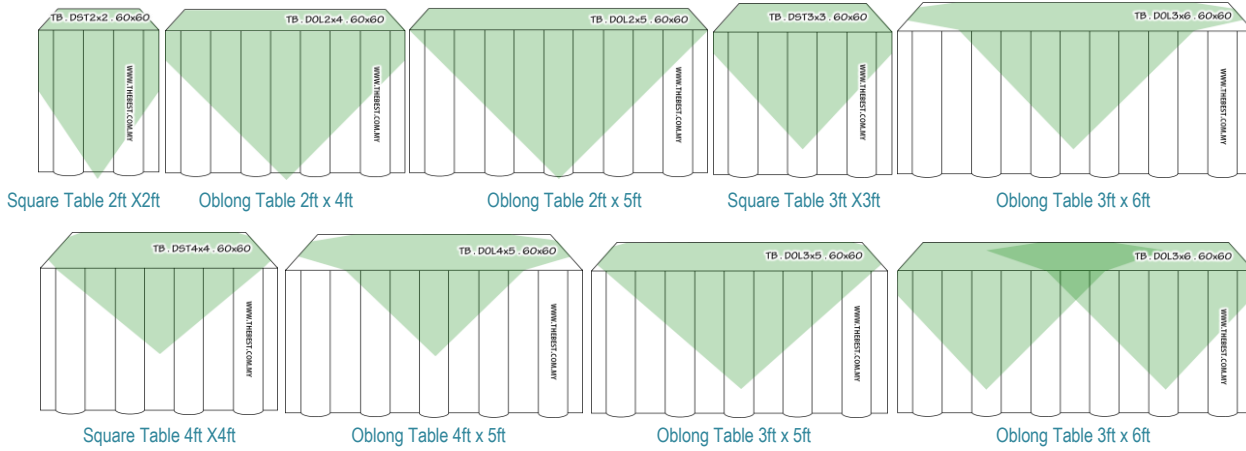

TABLE CLOTH 60" X 60" FOR SQUARE TABLE 1 - CHECK LIST

[Index](#)

Table Cloth 60" x 60" for Square Table 1 - Check List

Low Table 18" H

Dining Table 30" H

High Table 44" H

THE BEST STRUCTURE INDUSTRIAL SDN BHD (802457-K)