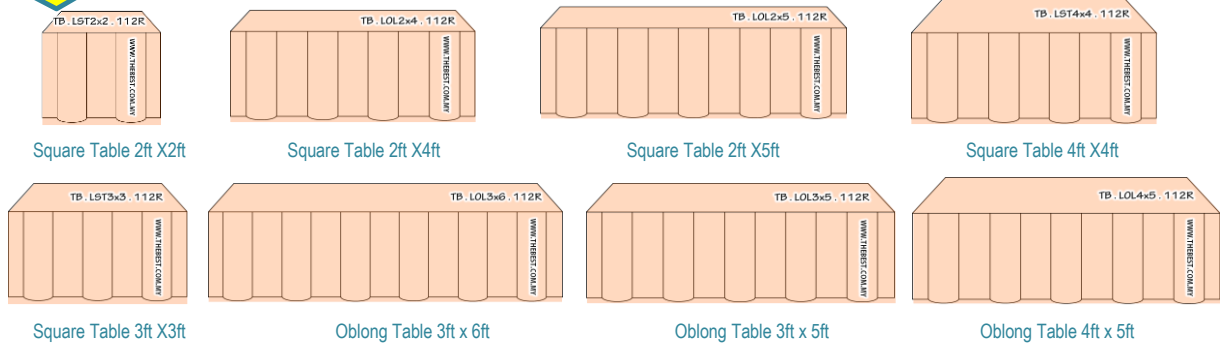

TABLE CLOTH ROUND 112" FOR SQUARE TABLE - CHECK LIST

Low Table 18" H