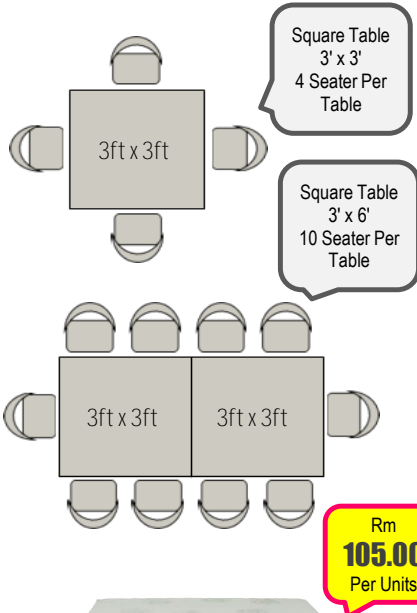

Square Table
3' x 3'
4 Seater Per
Table

Square Table
3' x 6'
10 Seater Per
Table

Rm 105.00
Per Units