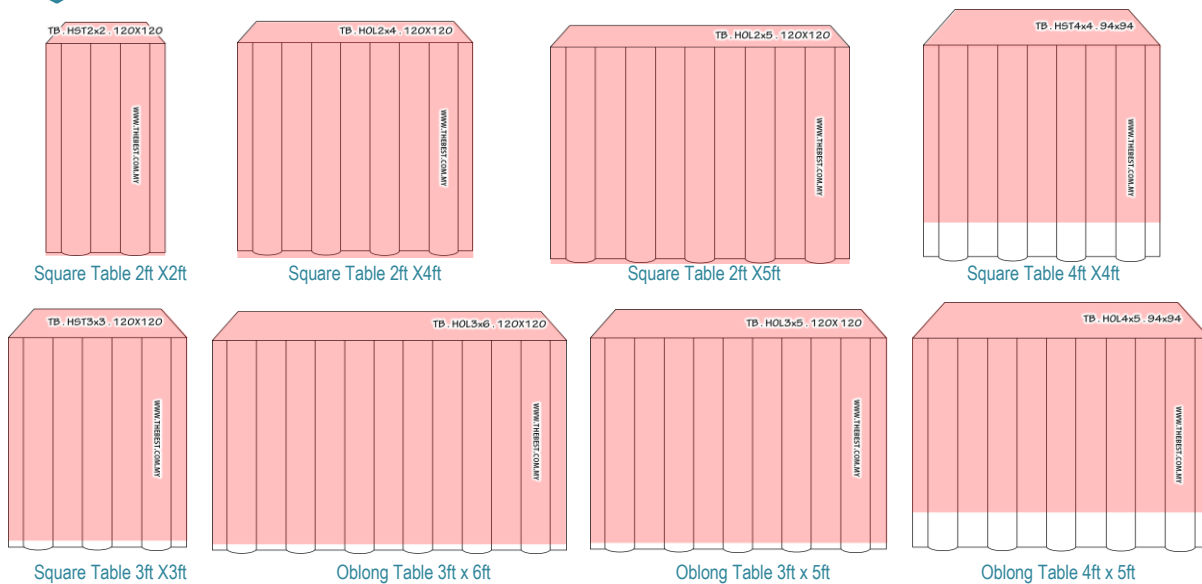

TABLE CLOTH 120" X 120" FOR SQUARE TABLE - CHECK LIST

[Index](#)

Table Cloth 120" x 120" for Square Table - Check List

Low Table 18" H

Dining Table 30" H

High Table 44" H

THE BEST STRUCTURE INDUSTRIAL SDN BHD (802457-K)