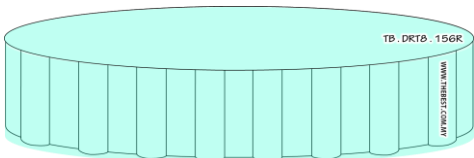

TABLE CLOTH ROUND 156" FOR ROUND TABLE - CHECK LIST

Low Table 18" H

Round Table 5ft

Round Table 6ft

Round Table 8ft

Round Table 11ft

Dining Table 30" H

Round Table 5ft