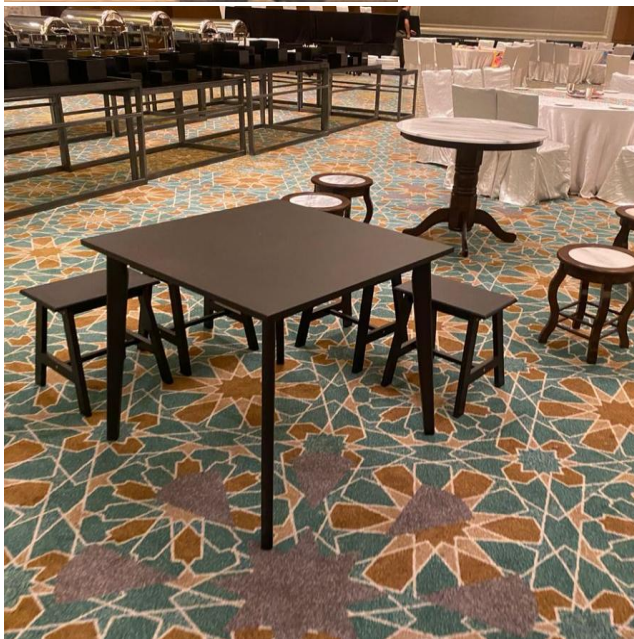

WOODEN SQUARE KOPITIAM TABLE

Rm **250.00**
Per Units

Table Name : Wooden Square Kopitiam Table
Color : Dark Brown Stock : 12 Units
Table Dimensions : L770 x W770 x H740 (mm)
Material : Wood
Suitable : Indoor
Chair Code :
 STD : TB1#48*20240919*A72
Table Code :
 STD : TB1#12*20240924*A72
Extend Rental : Top Up RM 10% for next day event