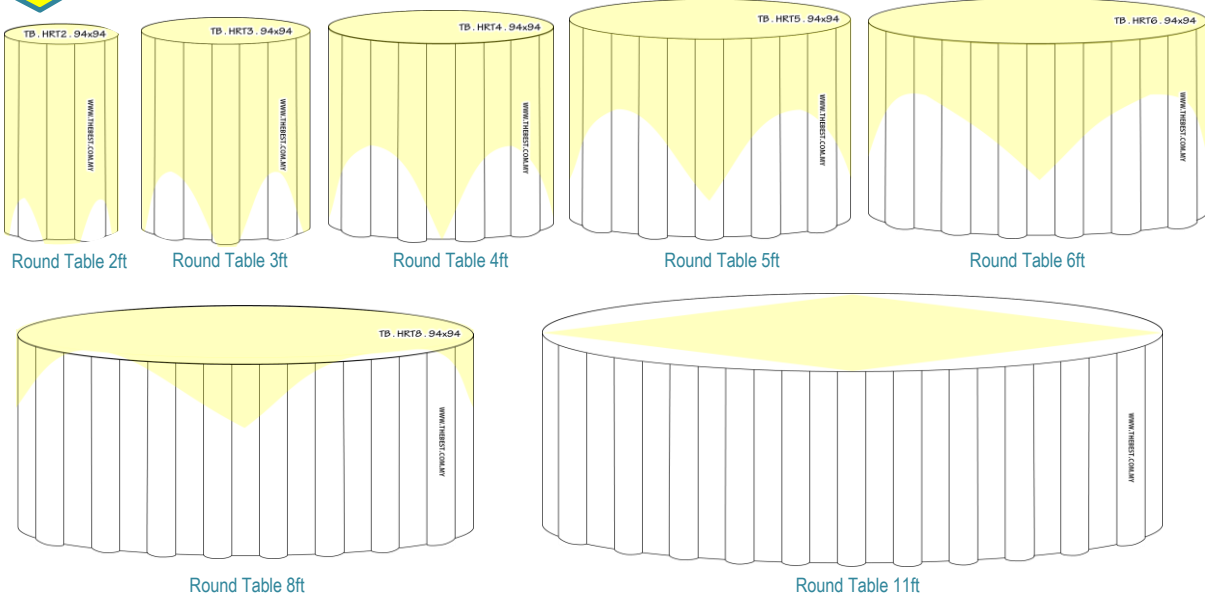

TABLE CLOTH 84" X 84" FOR ROUND TABLE - CHECK LIST

Low Table 18" H

Dining Table 30" H

High Table 44" H

THE BEST STRUCTURE INDUSTRIAL SDN BHD (802457-K)

No.1, Jalan Suria Park 1, Suria Park Kawasan Perindustrian Kg. Baru Balakong, 43300 Seri Kembangan, Selangor Darul Ehsan, Malaysia
 www.thebest.com.my | sales@thebest.com.my | H/P: 017-737 4088 / 017-707 4088 / 017-377 4088 | Tel: 03-3216 1331