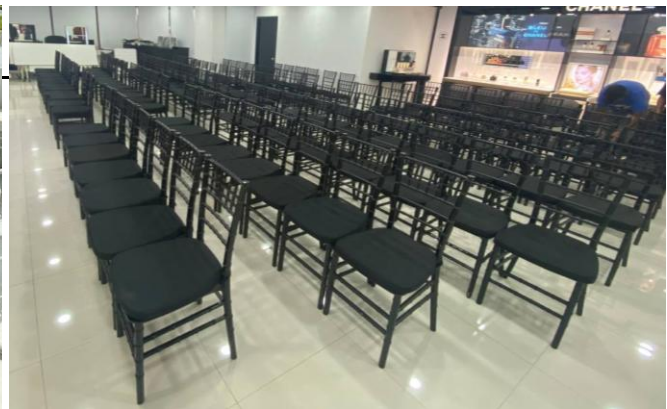

Extend Rental : Top Up RM 10% for next day event

Matching Item : Seat Cushion

Leather / Cloth  
 Rm **3.80**  
 Per Units

**THE BEST STRUCTURE INDUSTRIAL SDN BHD (802457-K)**

No.1, Jalan Suria Park 1, Suria Park Kawasan Perindustrian Kg. Baru Balakong, 43300 Seri Kembangan, Selangor Darul Ehsan, Malaysia  
 www.thebest.com.my | sales@thebest.com.my | H/P: 017 737 4088 / 017-707 4088 / 017-377 4088 | Tel: 03-3216 1331