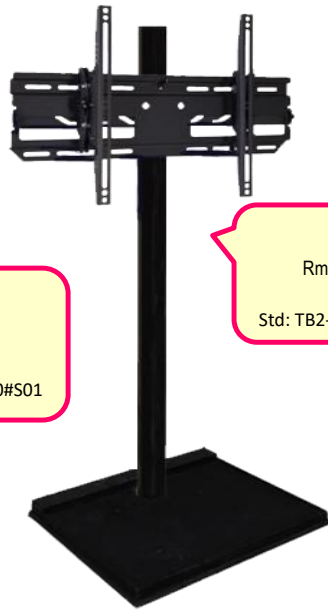

Music Stand
Rm **18.80**
Per Units
Std: TB2-2*20221010#S01

Mic Stand
Rm **44.00**
Per Units
Std: TB2-8*20221010#S01

TV Stand
Rm **188.00**
Per Units
Std: TB2-5*20221010#S01

Mic Stand
Rm **44.00**
Per Units
Std: TB2-8*20221010#S01