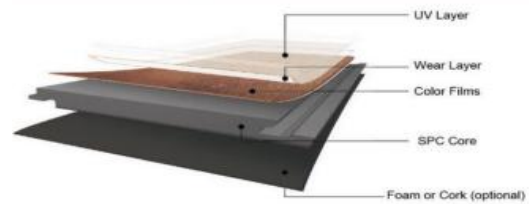

Plywood Flooring

VINYL FLOORING

[Index](#)

- STRUCTURE -

Vinyl Flooring

Name : Vinyl Flooring Materia : T1mm x W183mm x L915mm
Color : Dark Brown STD : TB-1 @ Q
Suitable : Indoor

THE BEST STRUCTURE INDUSTRIAL SDN BHD (802457-K)
No.1, Jalan Suria Park 1, Suria Park Kawasan Perindustrian Kg. Baru Balakong, 43300 Seri Kembangan, Selangor Darul Ehsan, Malaysia
www.thebest.com.my | sales@thebest.com.my | H/P: 017 737 4088 / 017-707 4088 / 017-377 4088 | Tel: 03-3216 1331